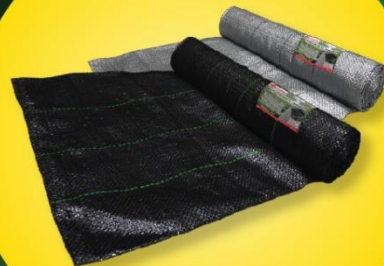

Cây Công Nghiệp (Sầu Riêng - Bơ...)

SIÊU THỊ VẬT TƯ NÔNG NGHIỆP

LƯỚI CHẴN CÔN TRÙNG

⇒ Được sử dụng cho nhà lưới, nhà kính, hoặc vườn hữu cơ.

- SX từ HDPE nguyên sinh.
- Có UV và không UV.
- Mật độ: 19 - 50 mesh.
- Khổ ngang: 0.9 - 4.2m.

LƯỚI CHE NẮNG

⇒ Được sử dụng cho vườn hoa, rau củ quả hoặc thủy sản.

- SX từ HDPE nguyên sinh.
- Độ mát: 40 - 50 - 60 - 70%.
- Màu sắc: Đen, Xanh, Bạc.
- Khổ ngang: 2m, 3m, 4m.

BẠT TRẢI DIỆT CỎ

⇒ Được dùng để ngăn chặn cỏ dại phát triển dưới gốc cây.