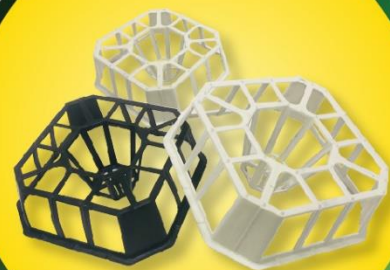

- SX từ HDPE nguyên sinh.
- Size: Ø 12 - 23 cm.
- Màu sắc: Trắng trong.

SIÊU THỊ VẬT TƯ NÔNG NGHIỆP

KHAY NHỰA

⇒ Được sử dụng để đặt các chậu ươm cây, chậu nhỏ.

- SX từ nhựa PP.
- Loại: 11 - 12 - 15 lỗ.
- Màu sắc: Đen.

SÀN NHỰA

⇒ Được dùng để làm sàn kê, sàn ươm, sàn lót nông nghiệp.

- SX từ nhựa PP.
- Size: 88 cm x 100 cm.
- Màu sắc: Đen.

ĐỂ KÊ THẤP

⇒ Được sử dụng để đặt bên dưới các túi bầu ươm hoặc chậu.

- SX từ nhựa PP.
- Size: 22 x 22 x 7 cm.
- Màu sắc: Đen, Trắng, Sữa.

ĐỂ KÊ CAO

⇒ Được sử dụng để đặt bên dưới các chậu cây hoặc chậu lan.

- SX từ nhựa PP.
- Size: 22 x 22 x 26 cm.
- Màu sắc: Đen.

GHIM BẠT TRẢI

⇒ Được sử dụng để ghim giữ bạt trải hoặc màng phủ xuống đất.

- SX từ nhựa PP.
- Size: 12 x 5 x 2 cm.
- Màu sắc: Đen, Đỏ.