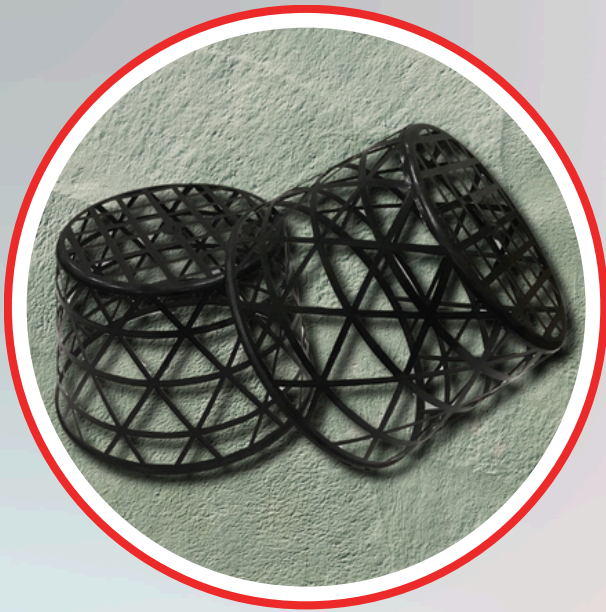

Tên gọi	Chậu Nhựa Trồng Cúc Mâm Xôi	Chậu Nhựa Trồng Hoa Vạn Thọ
Kích thước	27cm x 18cm	18cm, 20 cm.
Màu sắc	Đen	Trắng sữa, đỏ, đen.....
Xuất xứ	Việt Nam	Việt Nam