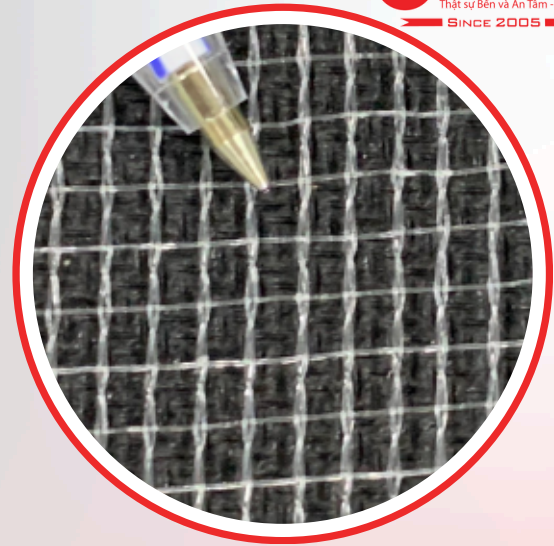

# LƯỚI CHẮN CÔN TRÙNG

		Không UV	Có UV
<b>Thương hiệu</b>	<i>Lưới chắn côn trùng Lợi Lợi Dân</i>	X	X
<b>Sản xuất tại</b>	<i>Việt Nam</i>	X	X
<b>Công nghệ sản xuất</b>	<i>Thái Lan</i>	X	X
<b>Chất liệu</b>	<i>Nhựa HDPE 100% nguyên sinh</i>	X	X
	<i>Chất phụ gia chống tia UV để gia tăng tuổi thọ</i>		X
<b>Màu sắc</b>	<i>Trắng</i>	X	X
<b>Ô lưới</b>	<i>Đa dạng từ 19 – 50 mesh</i>	X	X
<b>Khổ lưới</b>	<i>1m – 4m hoặc khổ lưới khách hàng tùy chọn</i>	X	X
<b>Chiều dài</b>	<i>50m hoặc độ dài theo yêu cầu</i>	X	X
<b>Độ bền</b>	<i>Tối thiểu 5 năm trong môi trường tự nhiên.</i>	X	X
<b>Bảo hành</b>	<i>Bảo hành 3 năm</i>		X

**Lưới kim tuyến**

**Lưới tán hạt mưa**

<p><b>Đây là 2 phiên bản cải tiến của sản phẩm lưới chắn côn trùng UV</b></p>	<p><b>Lưới Kim Tuyến</b></p>	<p><b>Lưới Tán Hạt Mưa</b></p>
<p><b>Công dụng</b></p>	<p><i>Dùng cho các vườn táo, mận... thường xuyên bị con vật gây hại xâm nhập</i></p>	<p><i>Dùng cho rau màu phân tán hạt mưa tại vào những mùa mưa, giông</i></p>
<p><b>Cải tiến</b></p>	<p><i>Có những sợi bạc phản quang được may vào lưới</i></p>	<p><i>Sợi chỉ lưới may được xoắn lại và đan vào.</i></p>
<p><b>Ưu điểm</b></p>	<p><i>Tăng xua đuổi côn trùng “Ngoài nhà lưới”                      Thêm mát khỏe cây “Trong nhà lưới”                      Giá trị sản phẩm tăng</i></p>	<p><i>Phân tán hạt mưa, bảo vệ rau màu                      Tăng năng suất cho rau                      Hạn chế côn trùng tia cực tím</i></p>