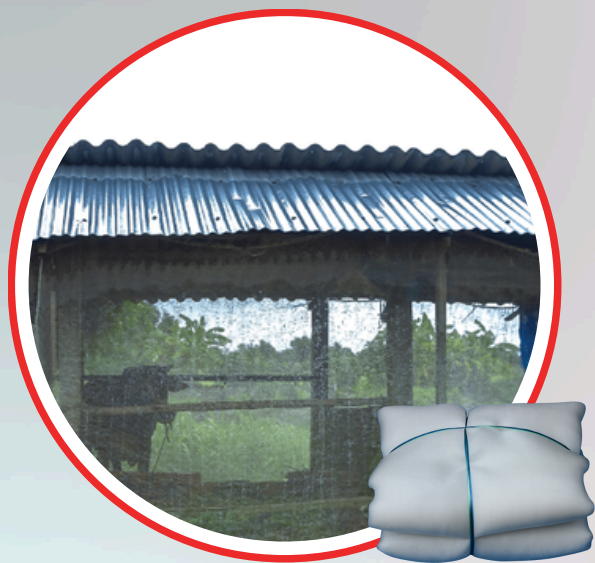

**Lưới kim tuyến**

**Lưới tán hạt mưa**

<p><b>Đây là 2 phiên bản cải tiến của sản phẩm lưới chắn côn trùng UV</b></p>	<p><b>Lưới Kim Tuyến</b></p>	<p><b>Lưới Tán Hạt Mưa</b></p>
<p><b>Công dụng</b></p>	<p><i>Dùng cho các vườn táo, mận... thường xuyên bị con vật gây hại xâm nhập</i></p>	<p><i>Dùng cho rau màu phân tán hạt mưa tại vào những mùa mưa, giông</i></p>
<p><b>Cải tiến</b></p>	<p><i>Có những sợi bạc phản quang được may vào lưới</i></p>	<p><i>Sợi chỉ lưới may được xoắn lại và đan vào.</i></p>
<p><b>Ưu điểm</b></p>	<p><i>Tăng xua đuổi côn trùng “Ngoài nhà lưới”                      Thêm mát khỏe cây “Trong nhà lưới”                      Giá trị sản phẩm tăng</i></p>	<p><i>Phân tán hạt mưa, bảo vệ rau màu                      Tăng năng suất cho rau                      Hạn chế côn trùng tia cực tím</i></p>

# LƯỚI NHỰA KHÁC

	Lưới Chăn Nuôi	Lưới Che Nắng
<b>Công dụng</b>	<i>Lưới chăn nuôi được sử dụng bao quanh chuồng trại như heo, bò... dùng chống muỗi, côn trùng gây hại cho vật nuôi.</i>	<i>Lưới được dùng để che chắn sân vườn, bãi đỗ xe, hồ bơi, sân bóng đá, vườn ươm</i>
<b>Chất liệu</b>	<i>HDPE</i>	<i>HDPE nguyên sinh</i>
<b>Màu sắc</b>	<i>Trắng, Ngọc, Dương</i>	<i>Màu đen chỉ xanh, màu xanh lá cây, bạc</i>
<b>Thông tin chi tiết</b>	<ul style="list-style-type: none"><li><i>Khổ lưới: 1,8m; 2,1m; 2,5m, 2,7m, 3.3m</i></li><li><i>chiều dài: 46m ; 48m; hoặc theo nhu cầu của khách hàng</i></li></ul>	<ul style="list-style-type: none"><li><i>Độ che nắng: 40%, 50%, 60%, 70%,80%</i></li><li><i>Độ bền: 3-5 năm tùy điều kiện thoái tiết khí hậu của từng vùng</i></li></ul>