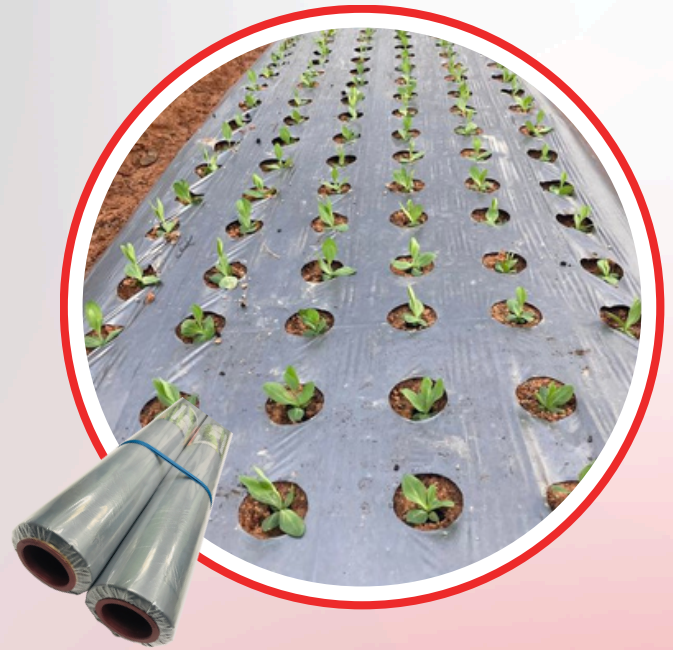

# CÁC SẢN PHẨM KHÁC

Tên gọi	Bạt trải diệt cỏ	Để kê chịu lực
Kích thước	0.9x50m, 1.8x50m, 3.6x50m	<ul style="list-style-type: none"><li>• Cao 7cm</li><li>• Chân đáy 22cm</li><li>• Mặt đế 22cm</li></ul>
Chất liệu	Nhựa HDPE nguyên sinh nhập khẩu từ Thái Lan	Nhựa nguyên sinh
Màu sắc	Màu đen, bạc, trắng sữa	Trắng, đen, trắng trong
Xuất xứ	Việt Nam	Việt Nam

# CÁC SẢN PHẨM KHÁC

Tên gọi	Ghim Màng Phủ	Màng Phủ Nông Nghiệp
Kích thước	<ul style="list-style-type: none"><li>Chiều dài thông dụng dao động trong khoảng 11~12 cm.</li><li>Kích thước đầu đỉnh ghim 25mm (đối với đầu tròn), 60mm đối với đầu oval</li></ul>	Khổ ngang từ 0,7m đến 2,4m dài 400m
Chất liệu	Nhựa PP	Nhựa PE
Màu sắc	Màu đen, bạc, trắng sữa	Đen
Xuất xứ	Việt Nam	Việt Nam